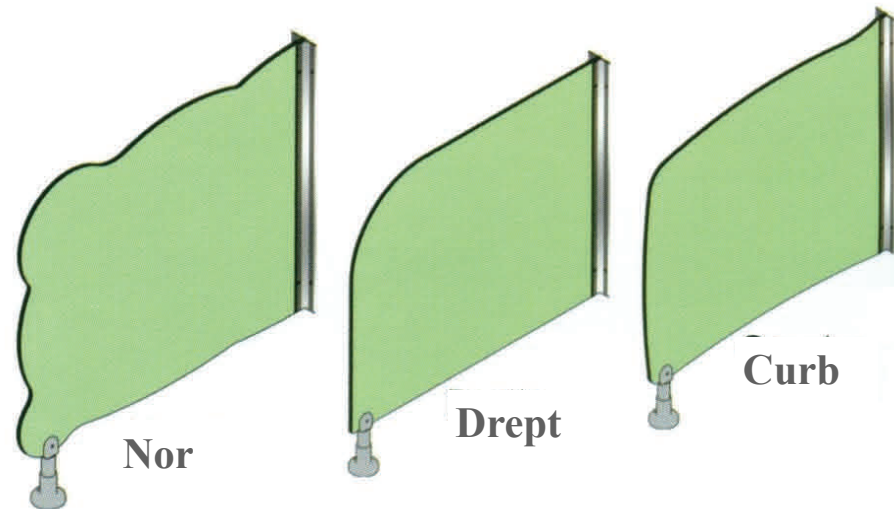

Cu picior

Adulți

L 400 x H 1250 mm
L 420 x H 1430 mm (Voile)

Grosime HPL

Copii

L 850 x H 700 mm

Fără picior

L 400 x H 600 mm

Grosime HPL

L 400 x H 800 mm