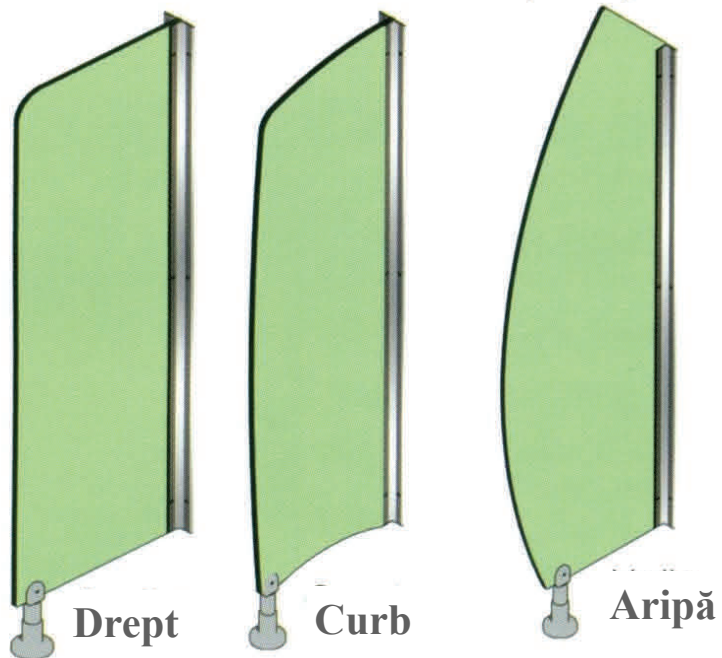

Cu picior

Adulți

L 400 x H 1250 mm
L 420 x H 1430 mm (Voile)

Grosime HPL

Copii

L 850 x H 700 mm

Fără picior

L 400 x H 600 mm

Grosime HPL

L 400 x H 800 mm